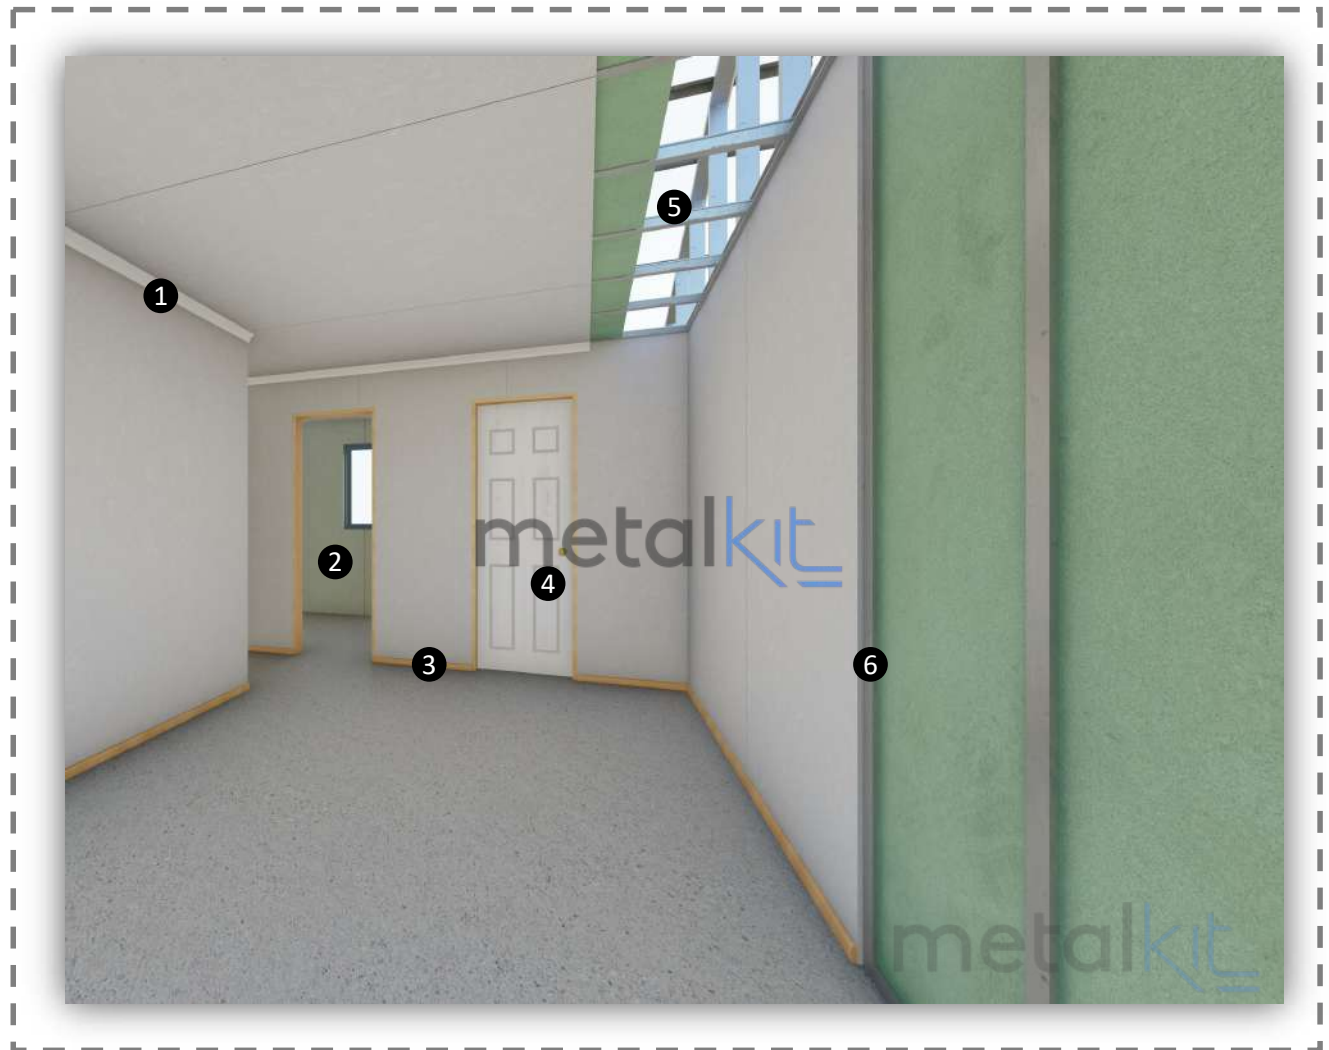

Muros, cielos y terminaciones

metalkit

1. Molduras para los cielos.
2. Volcanitas para baños.
  (Resistente a la humedad de 12,5mm.)
3. Guardapolvos.
4. Puertas Interiores, con marcos, chapas y bisagras para instalar.
5. Volcanitas para cielos de 10mm.
  Perfil de acero Omega cielo.
  Aislante de 50mm. para cielos.
6. Volcanitas para paneles de 10mm.
  Aislante de 50mm., para todos los paneles perimetrales.

Recibirás además, todas las fijaciones necesarias para armar tu casa:
Tornillos y clavos.

No incluye

Armado

Radier

Despacho

Alcantarillado

Pernos de Anclaje

Electricidad

Gasfitería

Artefactos Sanitarios

Pinturas

Cerámicas